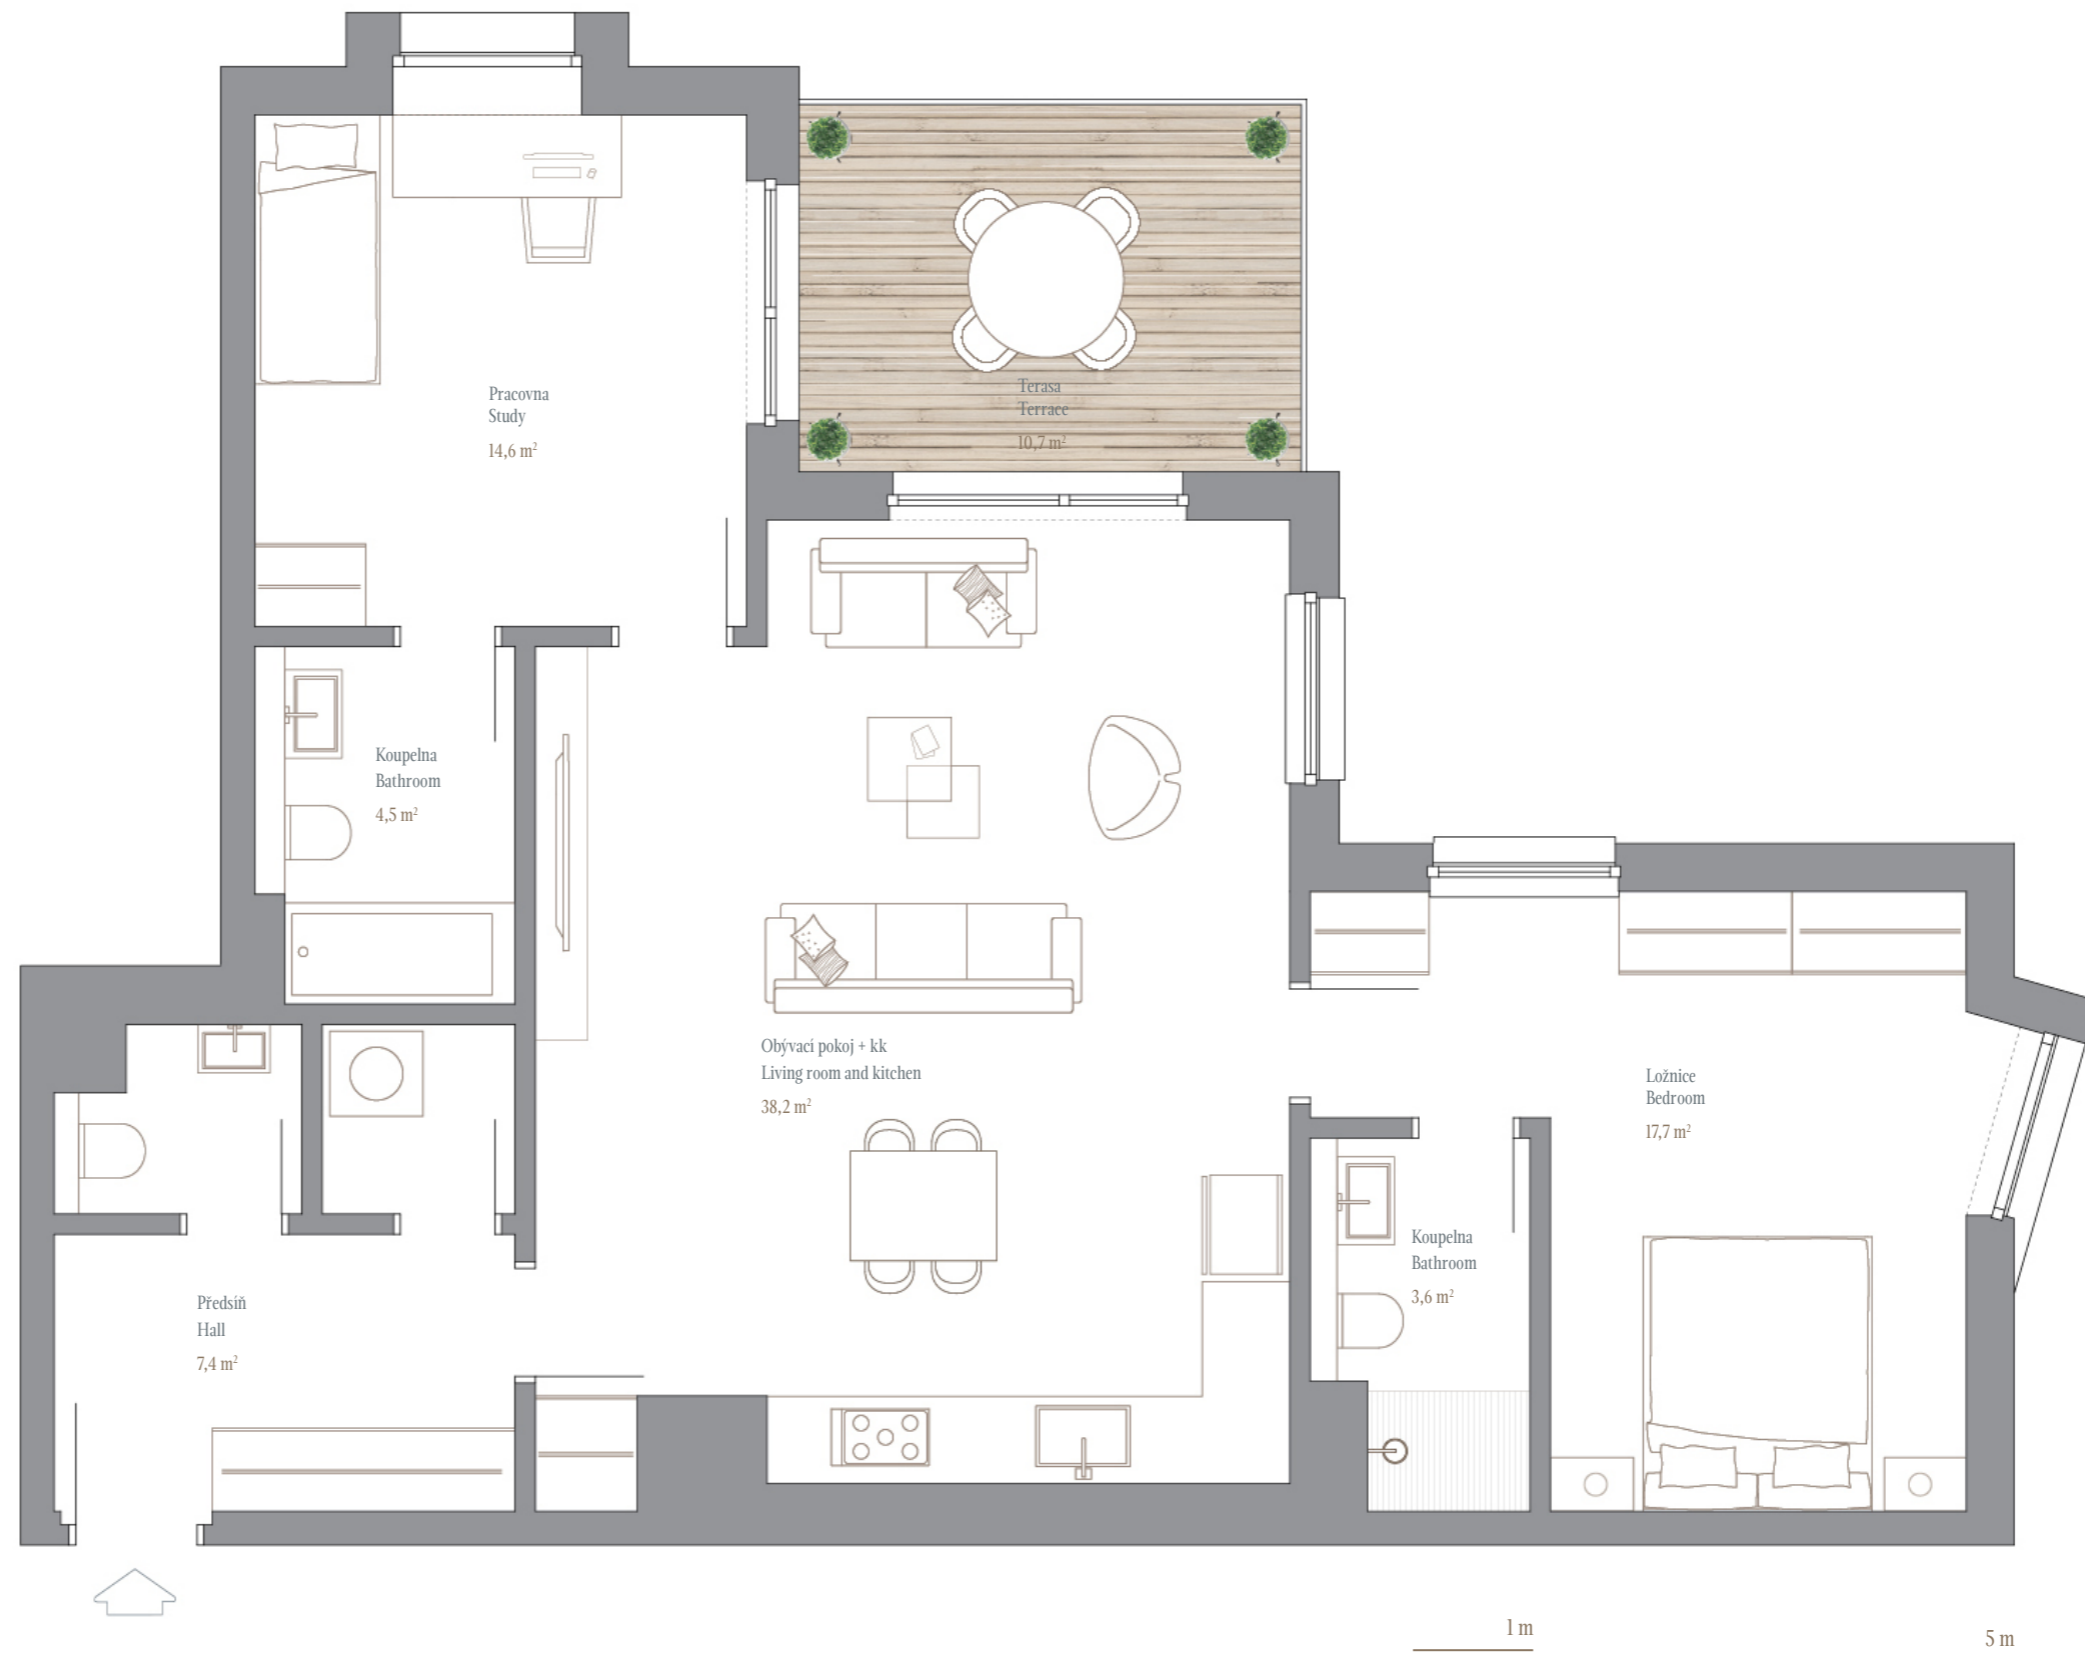

## RESIDENCE

Budova | Building L | ROSEMARY

Byt č. | Apartment No. 61

Patro | Floor 1

Užitná podlahová plocha celkem  
Floor area total 90,4 m<sup>2</sup>

Terasa | Terrace 10,7 m<sup>2</sup>

Před. podl. plocha předzahrádky pro  
užívání touto jednotkou (bez zahradní  
terasy) 96,8 m<sup>2</sup>

Cadastral garden area

ROSEMARY

Tento plán je pouze ilustrační.  
This drawing is for illustration only.

Vyobrazené vybavení kuchyně, pračka a nábytek nejsou předmětem dodávky.  
The kitchen set-up, appliances, washing machine and furniture are not the subject of delivery.